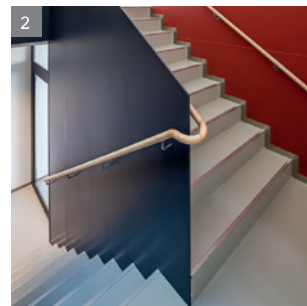

Profesionalni podovi

2